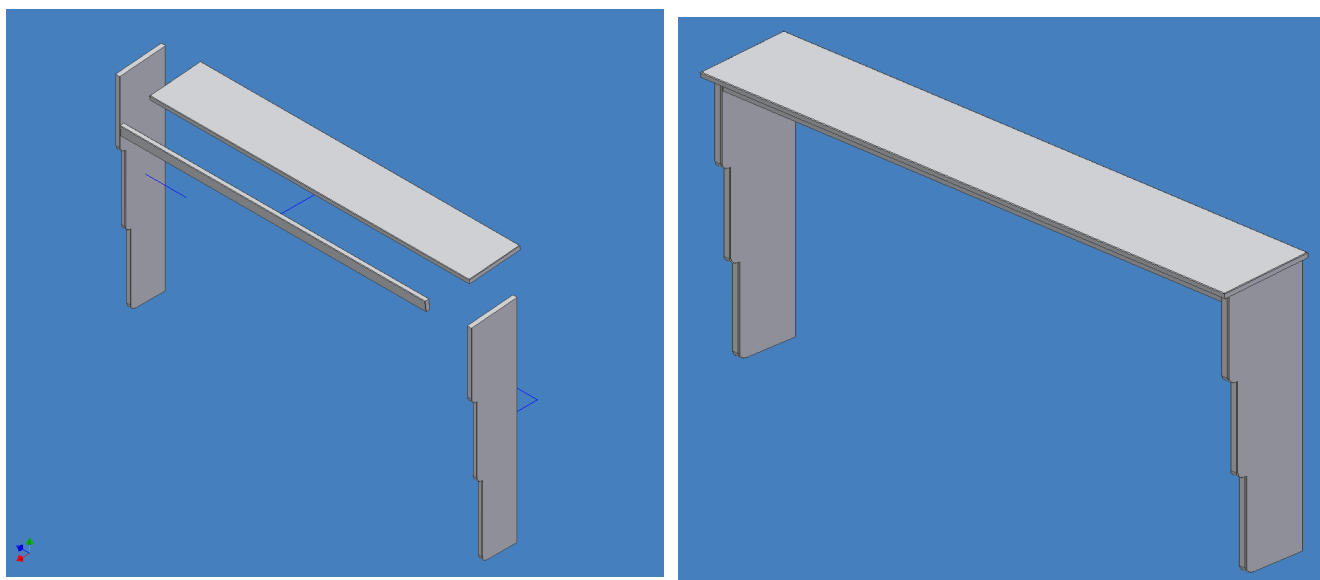

Markies kap en zijkappen

Kap en Zijschot

De bovenkap bestaat uit 1 deel; deze plank is vierzijdig afgerond. De afmetingen zijn 240 mm breed en 20 mm dik. De zijkappen zijn voorzien van 3 fraaie afrondingen en de afmetingen hiervan zijn 215 mm breed en 20 mm dik.

Het is ook mogelijk om onder de bovenkap een stormlat te schroeven; dit voor extra stevigheid en een fraaie afwerking. Ook loopt de regen niet over het markiesdoek heen.

Deze kap en zijkappen zijn alleen verkrijgbaar in hardhout.